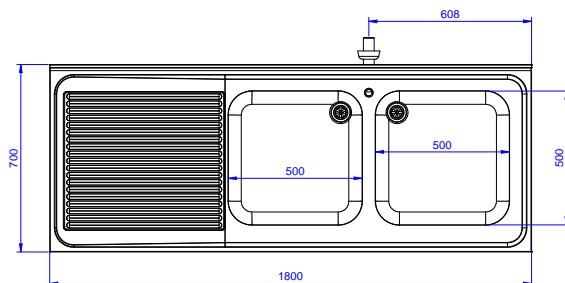

Zkrácená specifikace

Položka č. _____

Konstrukce z nerez oceli. Vnitřní, nerezový nosný svařovaný rám. Unikátní spojení panelů k vnitřnímu rámu. 50 mm silná pracovní deska z AISI304 se zvýšeným okrajem po obvodu proti přetékání vody je opatřena hluk tlumícím materiálem, se zahnutými rohy. Zadní zvýšený límec V=100mm. Hluk tlumící posuvné dveře. Výškově stavitelná středová police. Vlevo 2 dřezy 500x500x300 mm každý, s přepadovou trubkou, vpravo odkapnice pod kterou lze umístit podpultovou myčku. Výškově stavitelné nohy.

SCHVÁLENO: _____

Zepředu

Boční

D = Odpad

Shora

Odpad:

Odkapnice - umístění: Vlevo

Hlavní informace

Šířka skříně:	1745 mm
Hloubka skříně:	645 mm
Výška skříně:	385 mm
Vnější rozměry, Šířka	1800 mm
Vnější rozměry, Hloubka	700 mm
Vnější rozměry, Výška	1000 mm
Zadní zvýšený límeč, výška	100 mm
Zadní zvýšený límeč, hloubka	13 mm
Zadní zvýšený límeč, radius	R=10
Počet dřezů	2
Rozměry dřezu	500x500xH300
Počet a typ dveří:	2 Posuvné
Síla pracovní desky	50 mm
Netto váha:	60 kg

Nerezový program
 Mycí stůl pro podpultovou myčku, se skříňkou, 2 dřezy vpravo & odkapnicí vlevo, 1800mm
 Společnost si vyhrazuje právo provádět změny v produktech bez předchozího upozornění. Všechny informace byly správné v době tisku.