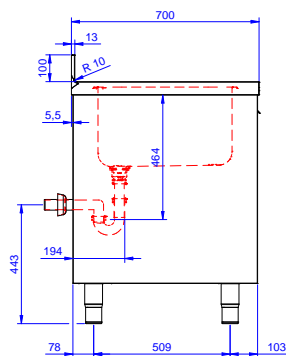

D = Odpad

Odpad:

Odkapnice - umístění: Vlevo

Hlavní informace

Šířka skříně:	1745 mm
Hloubka skříně:	645 mm
Výška skříně:	385 mm
Vnější rozměry, Šířka	1800 mm
Vnější rozměry, Hloubka	700 mm
Vnější rozměry, Výška	1000 mm
Zadní zvýšený límeč, výška	100 mm
Zadní zvýšený límeč, hloubka	13 mm
Zadní zvýšený límeč, radius	R=10
Počet dřezů	2
Rozměry dřezu	500x500xH300
Počet a typ dveří:	2 Posuvné
Síla pracovní desky	50 mm
Netto váha:	60 kg

Nerezový program
Mycí stůl pro podpultovou myčku, se skříňkou, 2 dřezy vpravo & odkapnicí vlevo, 1800mm
Společnost si vyhrazuje právo provádět změny v produktech bez předchozího upozornění. Všechny informace byly správné v době tisku.