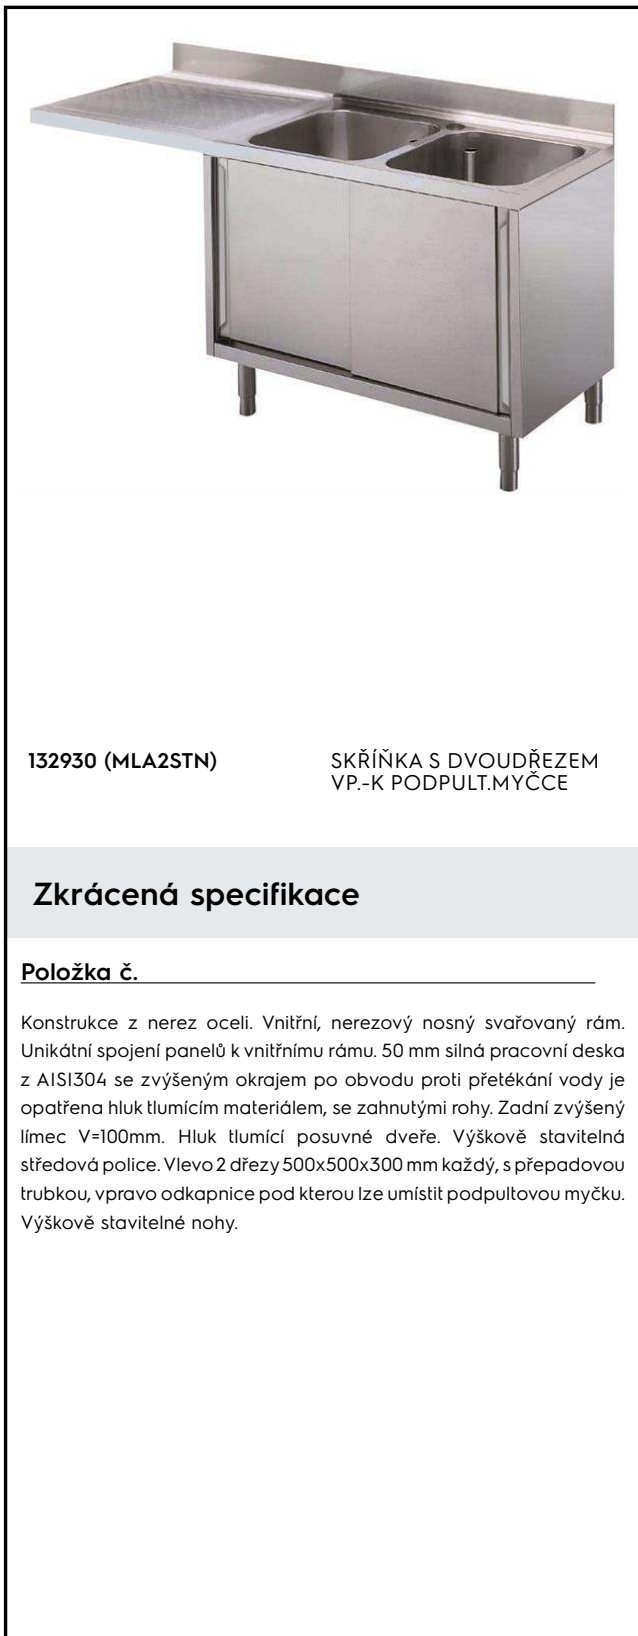

Nerezový program
Mycí stůl pro podpultovou myčku, se
skříňkou, 2 dřezy vpravo & odkapnicí
vlevo, 1800mm

POL. #: _____

MODEL #: _____

PROJEKT # _____

SIS # _____

AIA # _____

132930 (MLA2STN)

SKŘÍŇKA S DVOUDŘEZEM
VP.-K PODPULT.MYČCE

Zkrácená specifikace

Položka č. _____

Konstrukce z nerez oceli. Vnitřní, nerezový nosný svařovaný rám. Unikátní spojení panelů k vnitřnímu rámu. 50 mm silná pracovní deska z AISI304 se zvýšeným okrajem po obvodu proti přetékání vody je opatřena hluk tlumícím materiálem, se zahnutými rohy. Zadní zvýšený límec V=100mm. Hluk tlumící posuvné dveře. Výškově stavitelná středová police. Vlevo 2 dřezy 500x500x300 mm každý, s přepadovou trubkou, vpravo odkapnice pod kterou lze umístit podpultovou myčku. Výškově stavitelné nohy.

Hlavní funkce a vlastnosti

- Konstrukce stolů je testována na pevnost, stabilitu a spolehlivost.

Konstrukce

- Pracovní deska je 50 mm vysoká, vyrobená z ušlechtilé nerez oceli AISI 304, se zahnutými hranami pro ochranu pracovníků kuchyně a je opatřena hluk tlumící deskou 18mm.
- Zesílené postranní a spodní panely vyrobené z ušlechtilé nerez oceli AISI 304.
- 200mm vysoké nerezové nohy z AISI 304, výškově nastavitelné (+30/-50 mm), průměr nohou 54mm.
- Vnitřní svařovaný rám z nerez oceli zaručuje vynikající pevnost a stabilitu.
- Robustní posuvné dveře na kolejkách, které se nacházejí přímo na přední straně rámu.
- Snadný přístup do celého prostoru skříňky použitím pouze 2 dveří.
- Odkapnice vhodná pro sušení.
- Celonerezová konstrukce pro maximální odolnost
- Pod odkapnicí volný prostor pro umístění podpultové myčky nádobí.
- K dispozici bohatá nabídka vodovodních baterií (extra příslušenství), které splní veškeré požadavky.
- Zadní zvýšený límec 100mm s oblým hygienickým rohem s rádiusem 10mm, 13mm silný určený k umístění ke zdi.