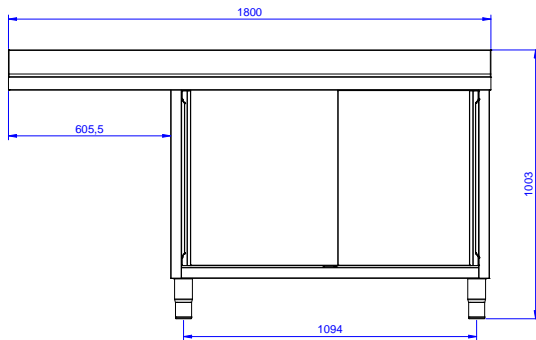

Zepředu

Boční